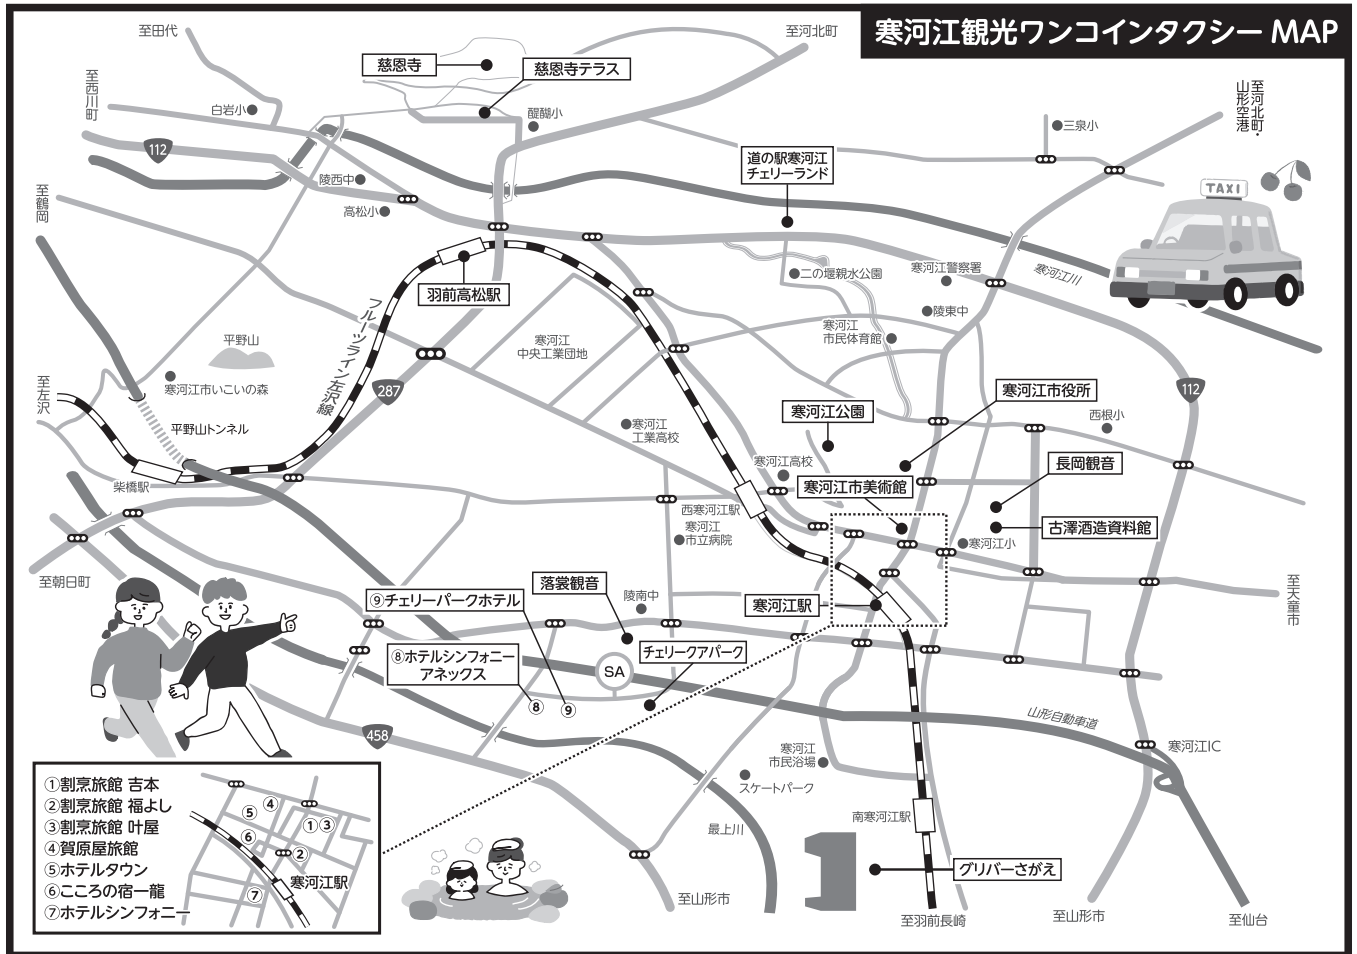

# 寒河江観光ワンコインタクシー

期間 / 2022年4月23日(土) ~ 2023年2月28日(水) ご利用可能時間 / 6:00 ~ 21:00

## 乗降可能施設 (乗降可能施設間の移動が車1台につき500円で利用できます。)

羽前高松駅

落裳観音

グリバーさがえ

寒河江駅

寒河江公園

寒河江市美術館

寒河江市役所

観光くだもの園 (いちご・さくらんぼ・ブルーベリー)

慈恩寺

慈恩寺テラス

チェリークアパーク

長岡観音

古澤酒造資料館

道の駅寒河江チェリーランド

寒河江温泉組合加盟宿泊施設